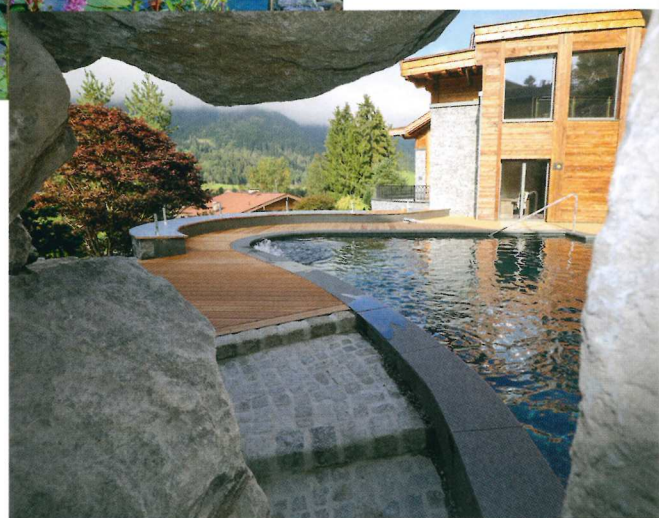

Ungetrübte Wasserfreuden

Die Sieger des Biotop Design- Froschkönig Wettbewerbs 2015.

Redaktion: Susanna Koeberle

Vernetzung und Austausch sind auch in der internationalen Biotop-Szene angesagt. Im Rahmen des Partner-treffens der BIOTOP-Gruppe wurde die beste Anlage ausgezeichnet. Die Jury tagte in Köln, wo der internationale Schwimmteich-Kongress und die Messe «Aquanale» stattfanden. Den ersten Preis in der Kategorie Umbau & Sanierung gewann der Partner Holdevert aus Frankreich. Der Kunde, ein geübter Taucher, wollte auch in seinem Garten tauchen. Entstanden ist eine vielseitige Wasserlandschaft. Ein ansprechender Teich von Poolscape in England in der gleichen Kategorie belegte den 2. Platz. Die Sanierung war ein nicht ganz leichtes Unterfangen, ist aber nun zum Vorzeigeprojekt geworden (grosses Bild).

In der Kategorie Living-Pool gewann eine aufwendige Anlage in Deutschland von der Firma Schleitzer. Der Pool ist zwischen einem Wohnhaus und einem Naturfelsen eingebettet. Ein zweistufiger Wasserfall sowie ein dazwischen liegender Bachlauf bringen Span-

nung ins Projekt. Wie Gärten mit einer Wasseranlage neu zum Leben erweckt werden können, beweist ein Swimming-Teich von Schellheimer in Deutschland. Früher wenig genutzt, ist der Garten durch den attraktiven Teich heute Treffpunkt für Jung und Alt. Je nach Jahreszeit bietet die wechselnde Vegeta-

1. Platz Swimming-
Teich: *Vor zehn
Jahren wurde ein
wenig genutztes
Gartenareal zu einem
Swimming-Teich
umgestaltet.*