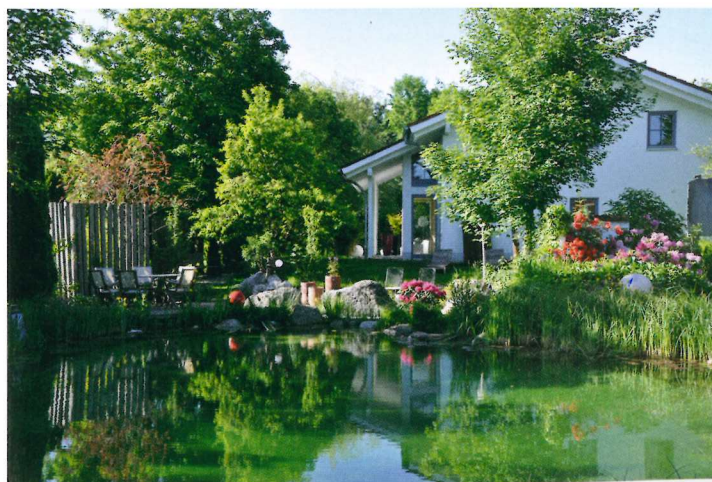

Ungetrübte Wasserfreuden

Die Sieger des Biotop Design- Froschkönig Wettbewerbs 2015.

Redaktion: Susanna Koeberle

Vernetzung und Austausch sind auch in der internationalen Biotop-Szene angesagt. Im Rahmen des Partner-treffens der BIOTOP-Gruppe wurde die beste Anlage ausgezeichnet. Die Jury tagte in Köln, wo der internationale Schwimmteich-Kongress und die Messe «Aquanale» stattfanden. Den ersten Preis in der Kategorie Umbau & Sanierung gewann der Partner Holdevert aus Frankreich. Der Kunde, ein geübter Taucher, wollte auch in seinem Garten tauchen. Entstanden ist eine vielseitige Wasserlandschaft. Ein ansprechender Teich von Poolscape in England in der gleichen Kategorie belegte den 2. Platz. Die Sanierung war ein nicht ganz leichtes Unterfangen, ist aber nun zum Vorzeigeprojekt geworden (grosses Bild).

In der Kategorie Living-Pool gewann eine aufwendige Anlage in Deutschland von der Firma Schleitzer. Der Pool ist zwischen einem Wohnhaus und einem Naturfelsen eingebettet. Ein zweistufiger Wasserfall sowie ein dazwischen liegender Bachlauf bringen Span-

nung ins Projekt. Wie Gärten mit einer Wasseranlage neu zum Leben erweckt werden können, beweist ein Swimming-Teich von Schellheimer in Deutschland. Früher wenig genutzt, ist der Garten durch den attraktiven Teich heute Treffpunkt für Jung und Alt. Je nach Jahreszeit bietet die wechselnde Vegeta-

tion rund um das Wasser neue Farben und Stimmungen. Die vielfältigen Beispiele zeigen die individuellen Möglichkeiten bei der Gestaltung. Gemeinsam ist den Projekten die Liebe zur Ökologie. Die perfekte Symbiose von Pool und Teich ist heute aktueller denn je. www.swimming-teich.com